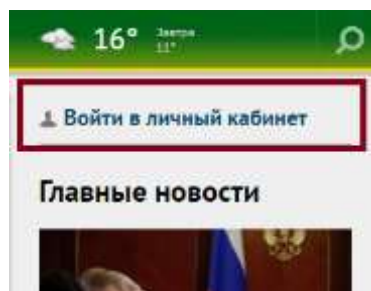

Вход в личный кабинет сервиса «Школьное питание».

1. Войдите на сайт [ekaterinburg.rf](http://ekaterinburg.rf)

2. Нажмите «Войти в личный кабинет».

3. Нажмите «Войти».

4. Осуществить вход на сайте через ЕСИА: