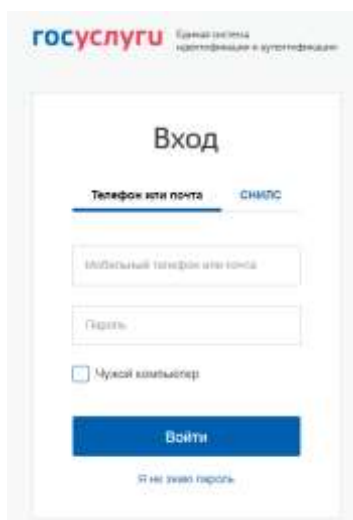

Вход в личный кабинет сервиса «Школьное питание».

1. Войдите на сайт [ekaterinburg.rf](http://ekaterinburg.rf)

2. Нажмите «Войти в личный кабинет».

3. Нажмите «Войти».

4. Осуществить вход на сайте через ЕСИА: