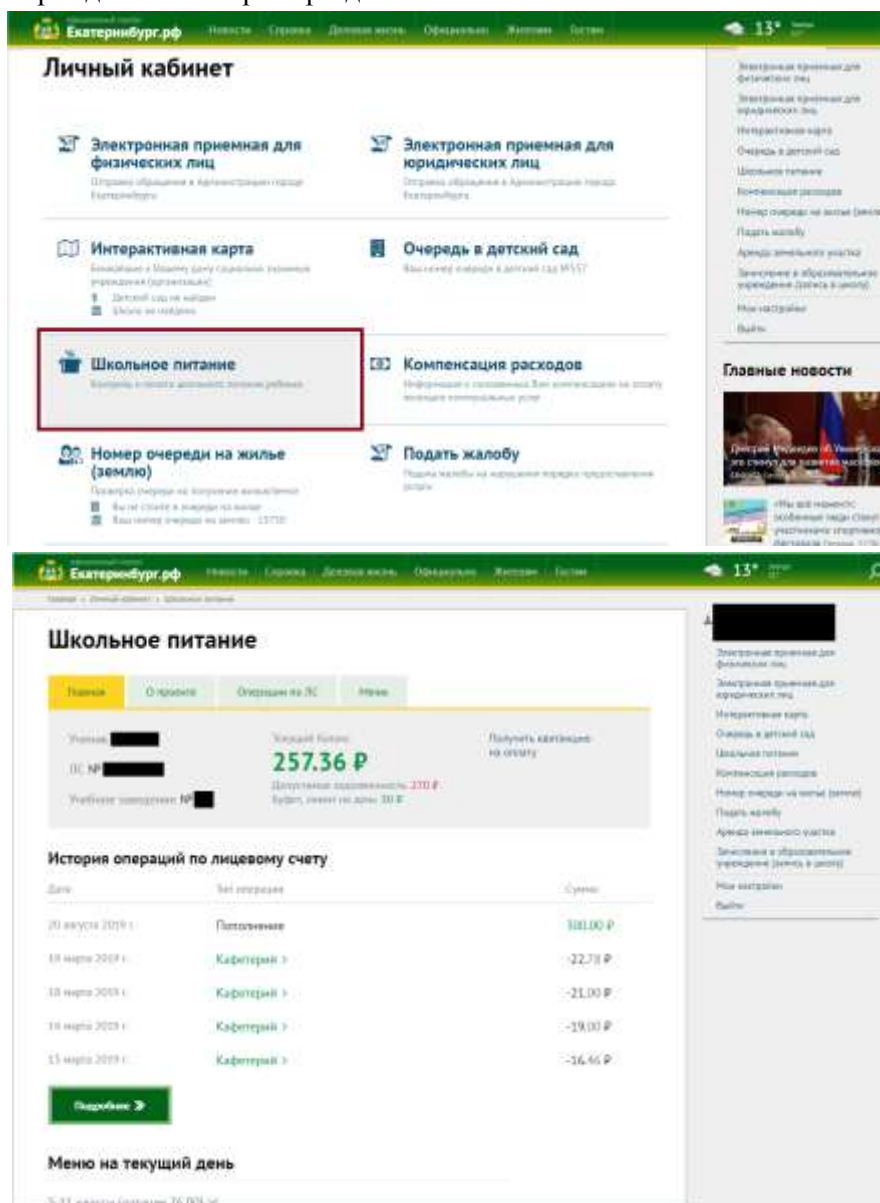

5. В личном кабинете гражданина выберите раздел «Школьное питание».